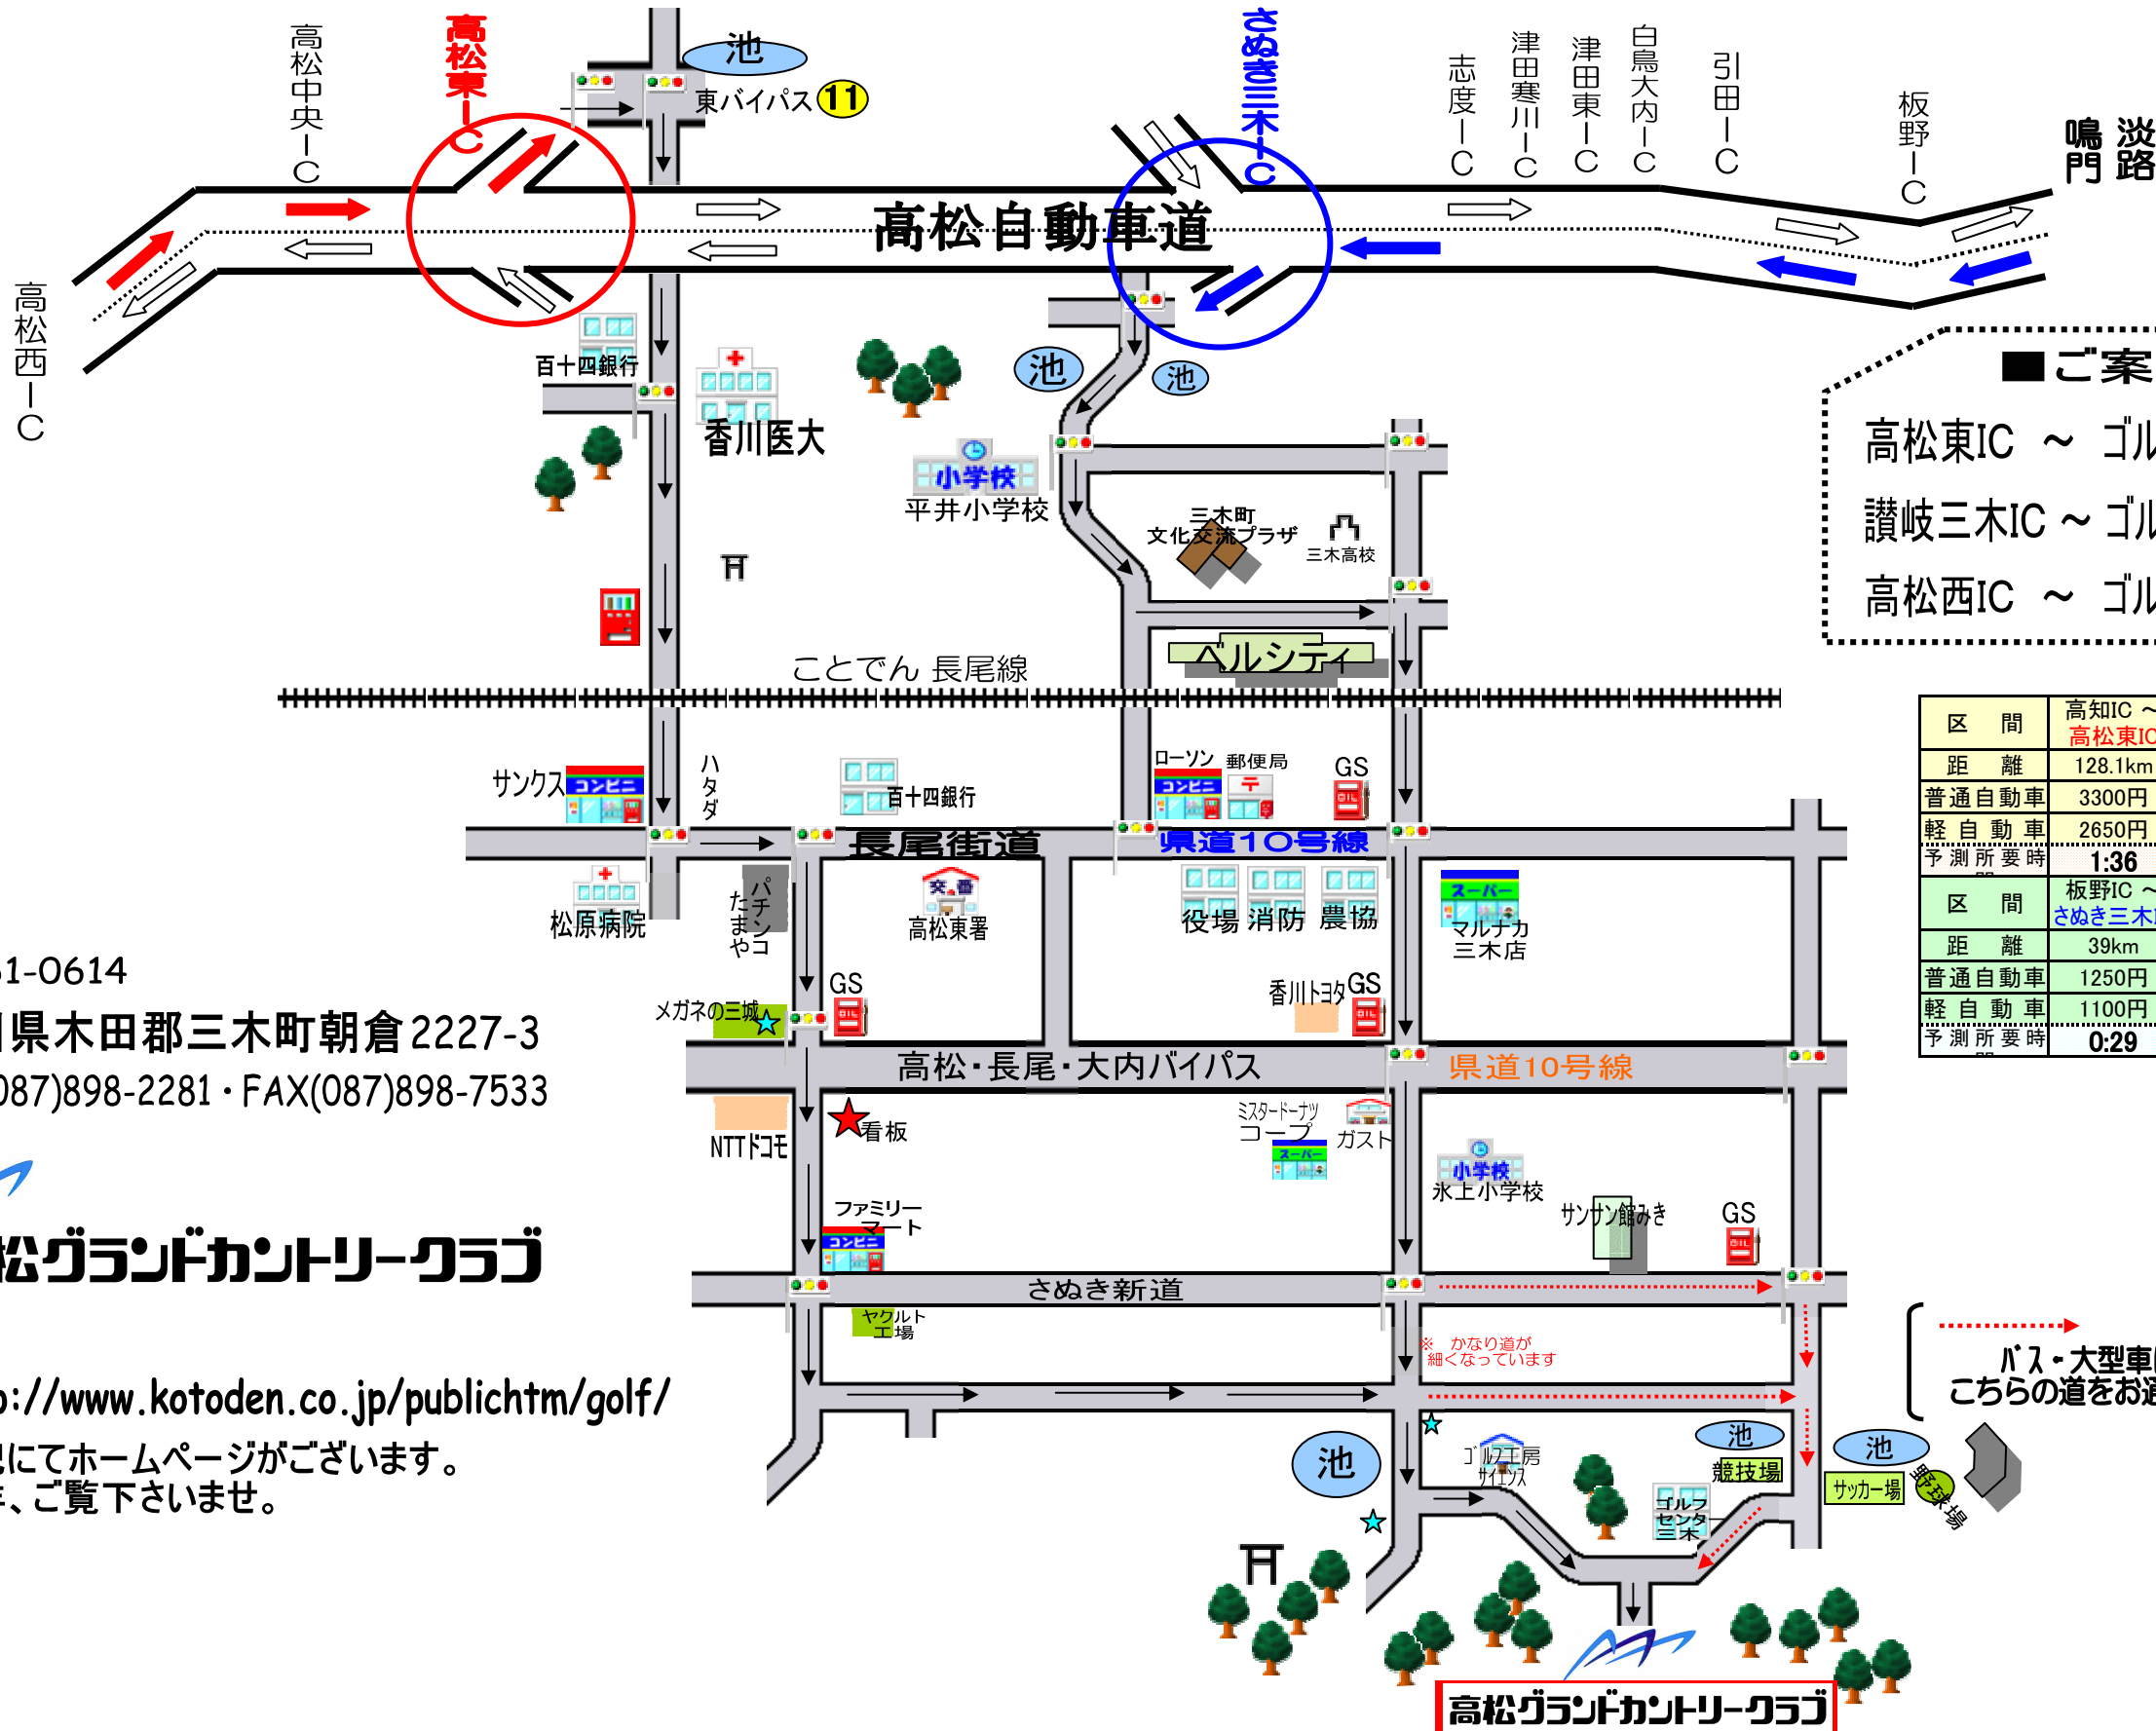

高速道路利用マップ 《高松道》

■ご案内■

高松東IC ~ ゴルフ場 約15分
 讃岐三木IC ~ ゴルフ場 約15分
 高松西IC ~ ゴルフ場 約30分

区 間	高知IC ~ 高松東IC	松山IC ~ 高松東IC	坂出IC ~ 高松東IC
距離	128.1km	155.6km	29.6km
普通自動車	3300円	3800円	900円
軽自動車	2650円	3100円	750円
予測所要時	1:36	1:57	0:22
区 間	板野IC ~ さぬき三木IC	鳴門IC ~ さぬき三木IC	
距離	39km	49.5km	
普通自動車	1250円	1550円	
軽自動車	1100円	1300円	
予測所要時	0:29	0:37	

〒761-0614
 香川県木田郡三木町朝倉 2227-3
 TEL(087)898-2281・FAX(087)898-7533

※ <http://www.kotoden.co.jp/publichtm/golf/>
 上記にてホームページがございます。
 是非、ご覧下さいませ。

バス・大型車は
 こちらの道をお通り下さい。

高松グランドカントリークラブ